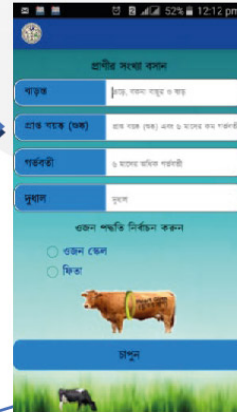

প্রাণির সংখ্যা এবং ওজন পদ্ধতি নির্বাচন